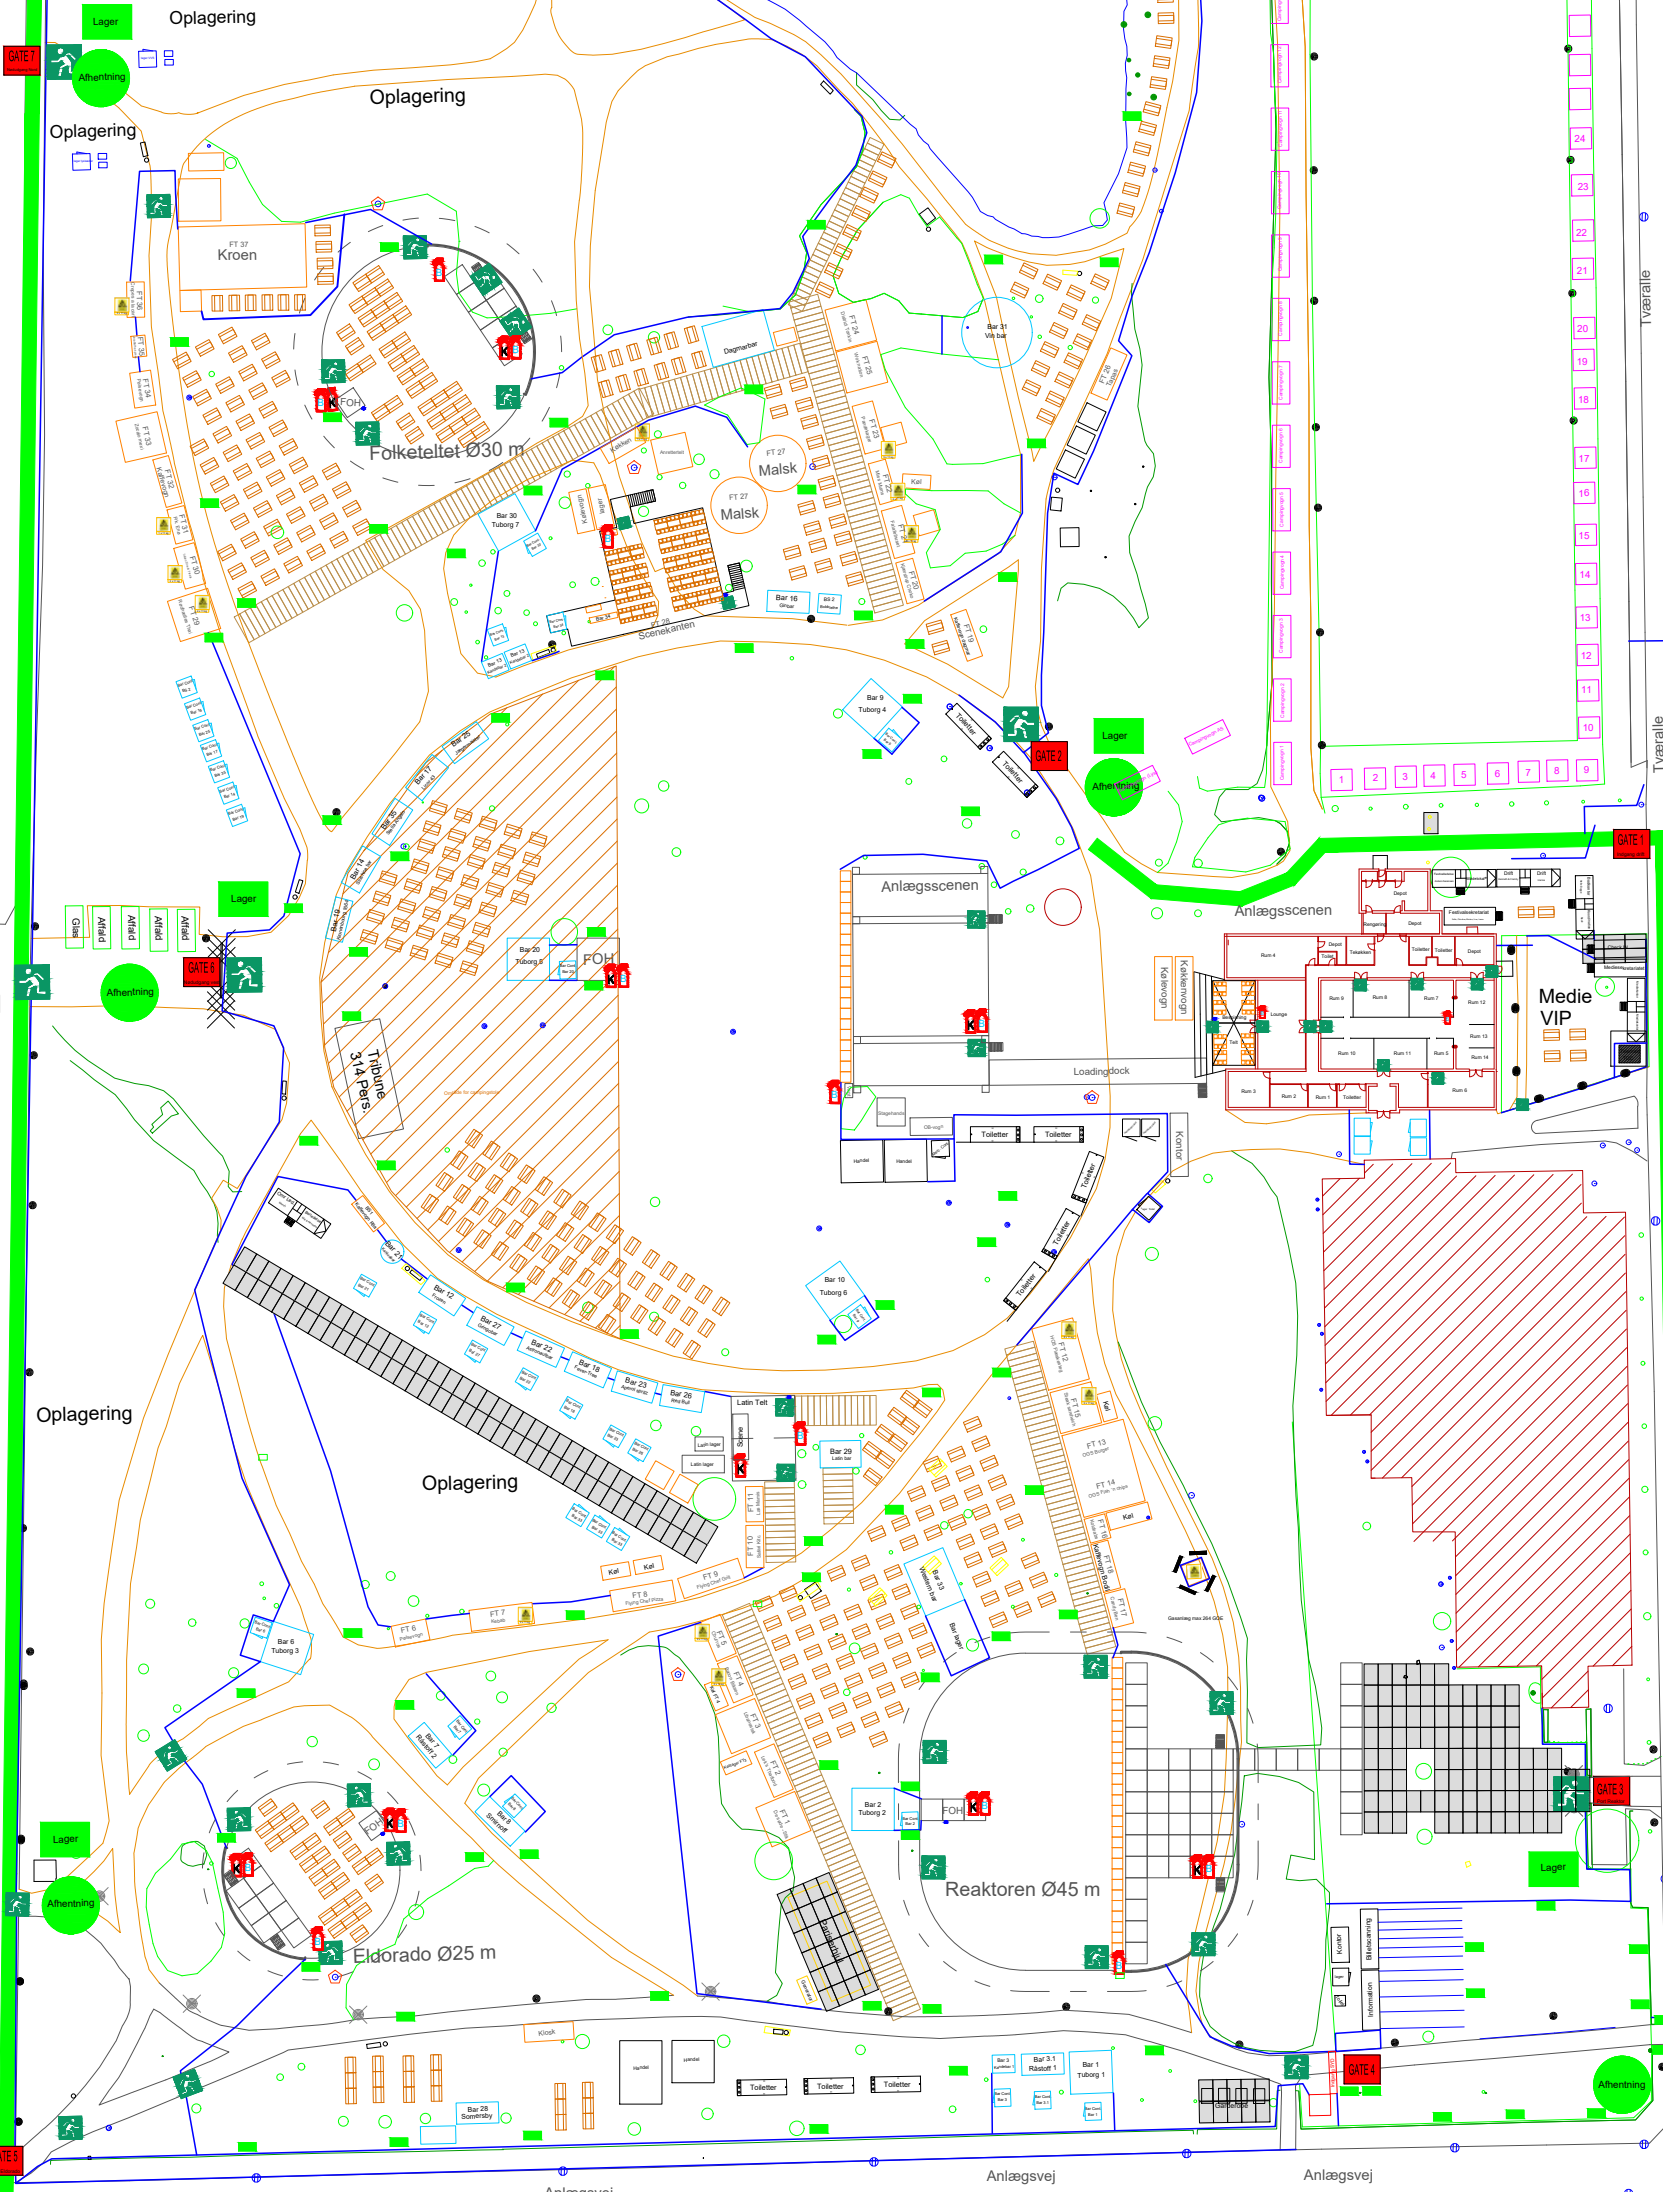

Tegløvsvej

Tegløvsvej

Tegløvsvej

Tegløvsvej

Signaturforklaring

- Flugtvejsskilt belyst
- Flugtvejsskilt
- Samligsted
- Flugtvej
- Panikbelysning
- 5 m bred fastbanet Brand- og Redningsvej
- Mobilhegn
- Bord- / bænkesæt sikret
- Gas
- Brandmateriel
- Kulsyre slukker

Koordinatssystem: DKTM 3  
 Højdesystem: DVR 90

Journal nr.: RF - 23

Tegningsnummer:

Dato: 05-07-2023

Initialer.: rbl

Affald og renovation

Rev.:

Målstok: 1:1000